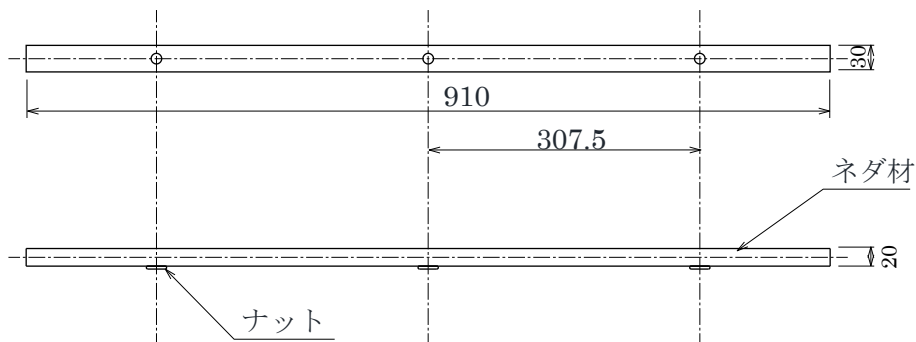

2-2-2.NB3型

NB3-40~60