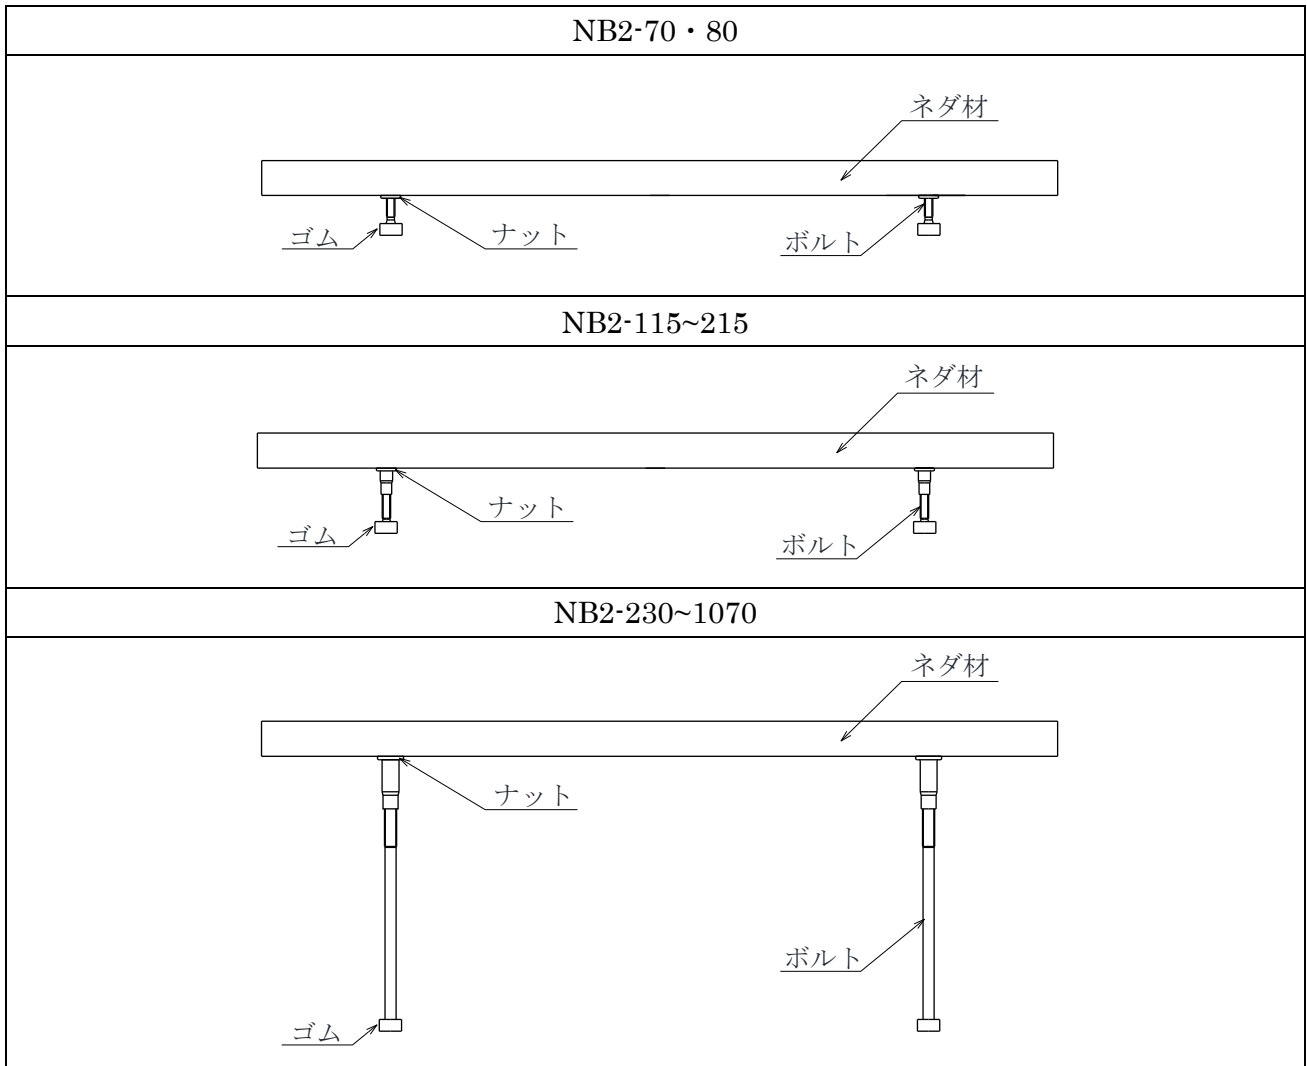

2. 製品形状図

2-1. システムネダ

2-1-1. NB2型