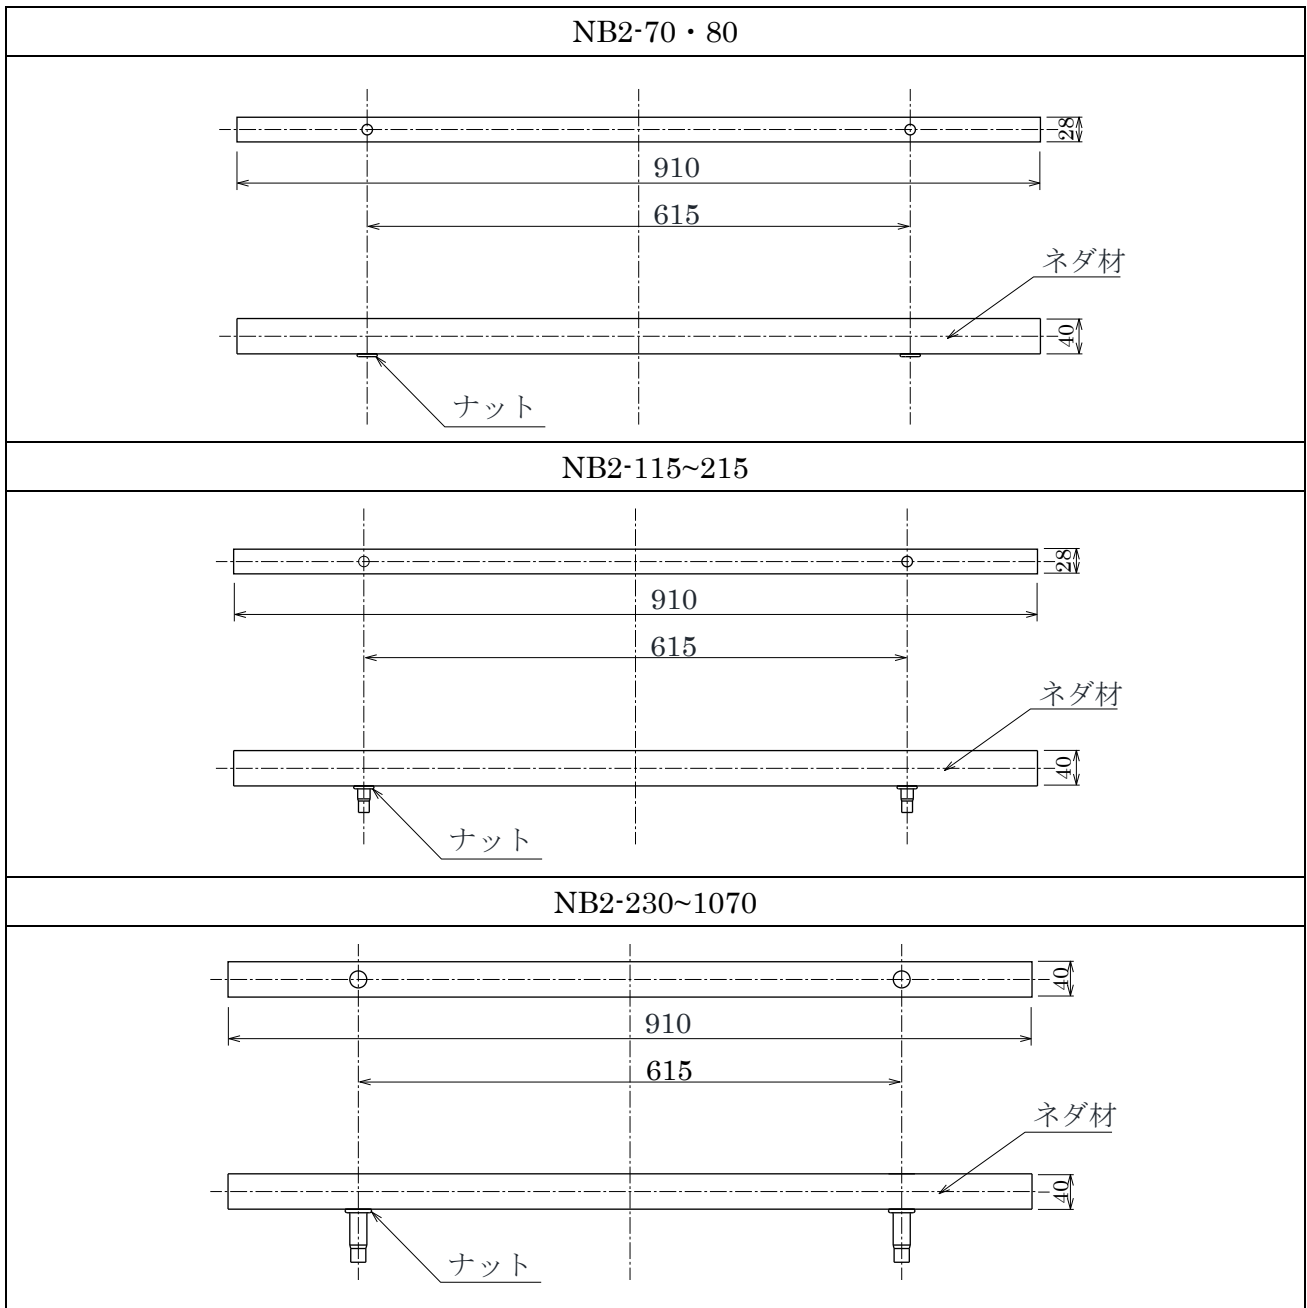

2-2.ネダ材

2-2-1.NB2型